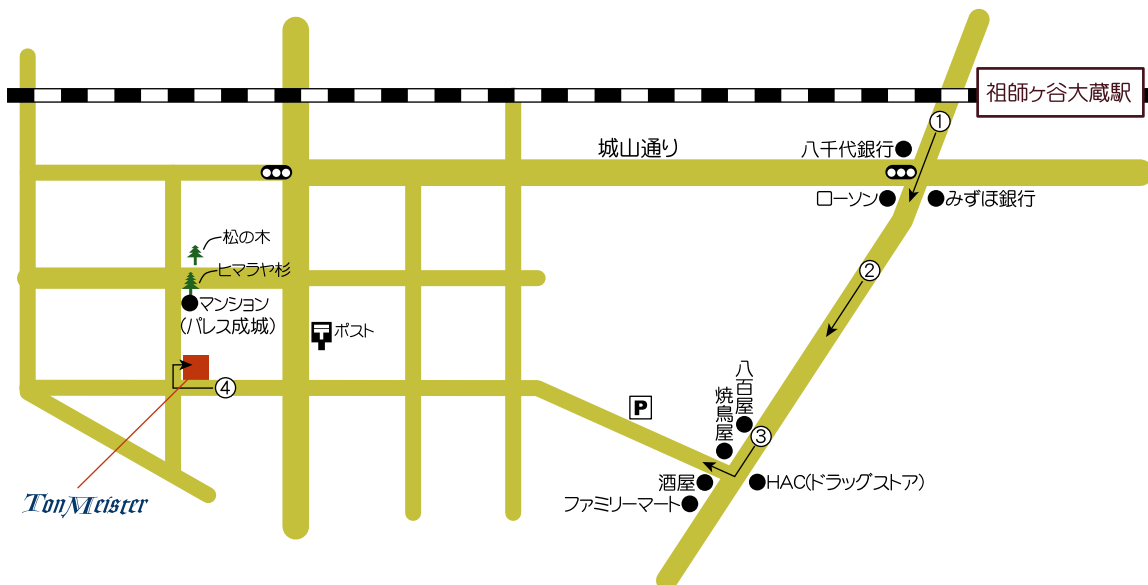

スタジオトーンマイスター 電車でお越しの方

(詳細/印刷用)

住所：〒157-0073
世田谷区砧8-24-5

TEL： 03-5727-2604 (代表)
03-5727-2607 (スタジオ直通)

FAX： 03-5727-2605

小田急線

成城学園前
祖師ヶ谷大蔵
※快速急行不可

地図1 成城学園前駅から 小田急線(急行)をご利用 ※快速急行 不可

- ①中央改札口を出て右方向へ(南口)
- ②三井住友銀行前の道を左折
- ③坂を下り、突き当たりをななめ左へ
- ④道なり線路沿いに進み…
- ⑤階段を下り、川を渡り
- ⑥坂を上り、突き当たりを右折
- ⑦次角を左折
- ⑧次角を右折
- ⑨十字路を渡り、左手三軒目のうすいブルーの一軒家

地図2 祖師ヶ谷大蔵駅から 小田急線(各停)をご利用

- ①改札を出て左に向かい城山通りを渡る
- ②商店街をしばらく進み…
- ③左にHACドラッグが見えたら、右に八百屋/焼き鳥屋のある角を右折
- ④しばらく道なりに行き、4つ目の角右にある一軒家