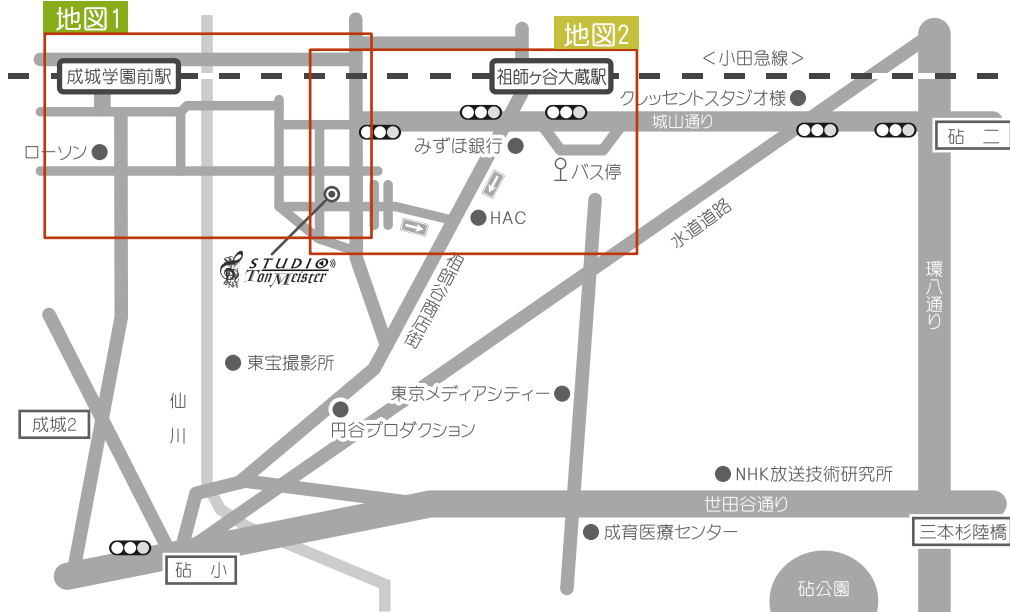

スタジオトーンマイスター 電車でお越しの方

(詳細/印刷用)

住所：〒157-0073
世田谷区砧8-24-5

TEL： 03-5727-2604 (代表)
03-5727-2607 (スタジオ直通)

FAX： 03-5727-2605

小田急線

成城学園前
祖師ヶ谷大蔵
※快速急行不可

地図1 成城学園前駅から 小田急線(急行)をご利用 ※快速急行 不可

- ①中央改札口を出て右方向へ(南口)
- ②三井住友銀行前の道を左折
- ③坂を下り、突き当たりをななめ左へ
- ④道なり線路沿いに進み…
- ⑤階段を下り、川を渡り
- ⑥坂を上り、突き当たりを右折
- ⑦次角を左折
- ⑧次角を右折
- ⑨十字路を渡り、左手三軒目のうすいブルーの一軒家

地図2 祖師ヶ谷大蔵駅から 小田急線(各停)をご利用

- ①改札を出て左に向かい城山通りを渡る
- ②商店街をしばらく進み…
- ③左にHACドラッグが見えたら、右に八百屋/焼き鳥屋のある角を右折
- ④しばらく道なりに行き、4つ目の角右にある一軒家