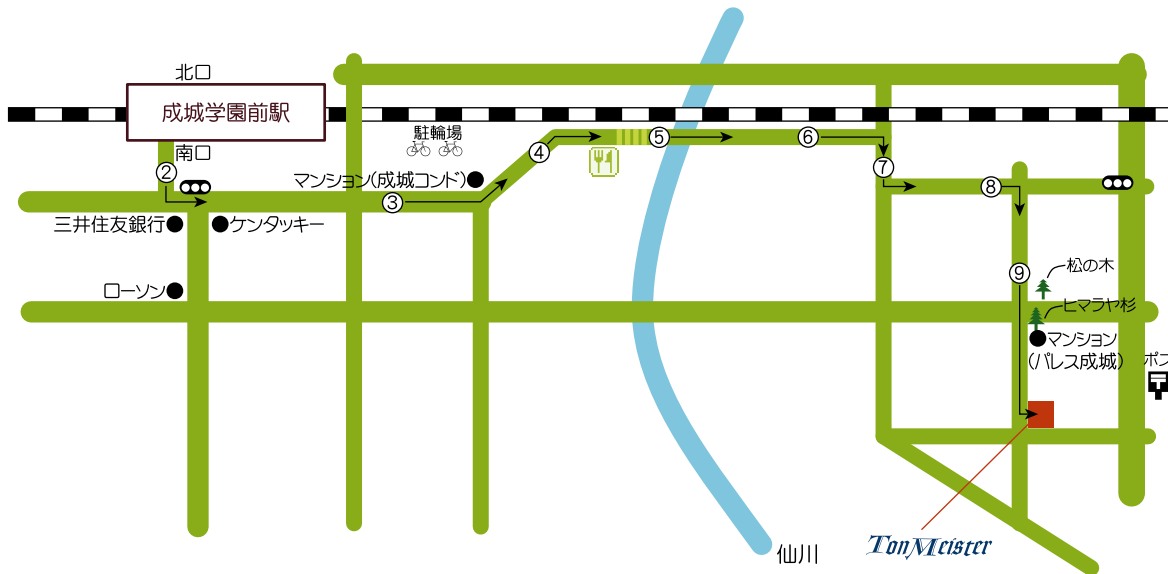

スタジオトーンマイスター 電車でお越しの方

(詳細/印刷用)

住所：〒157-0073
世田谷区砧8-24-5

TEL： 03-5727-2604 (代表)
03-5727-2607 (スタジオ直通)

FAX： 03-5727-2605

小田急線

成城学園前
祖師ヶ谷大蔵
※快速急行不可

地図1 成城学園前駅から 小田急線(急行)をご利用 ※快速急行 不可

- ①中央改札口を出て右方向へ(南口)
- ②三井住友銀行前の道を左折
- ③坂を下り、突き当たりをななめ左へ
- ④道なり線路沿いに進み…
- ⑤階段を下り、川を渡り
- ⑥坂を上り、突き当たりを右折
- ⑦次角を左折
- ⑧次角を右折
- ⑨十字路を渡り、左手三軒目のうすいブルーの一軒家

地図2 祖師ヶ谷大蔵駅から 小田急線(各停)をご利用

- ①改札を出て左に向かい城山通りを渡る
- ②商店街をしばらく進み…
- ③左にHACドラッグが見えたら、右に八百屋/焼き鳥屋のある角を右折
- ④しばらく道なりに行き、4つ目の角右にある一軒家